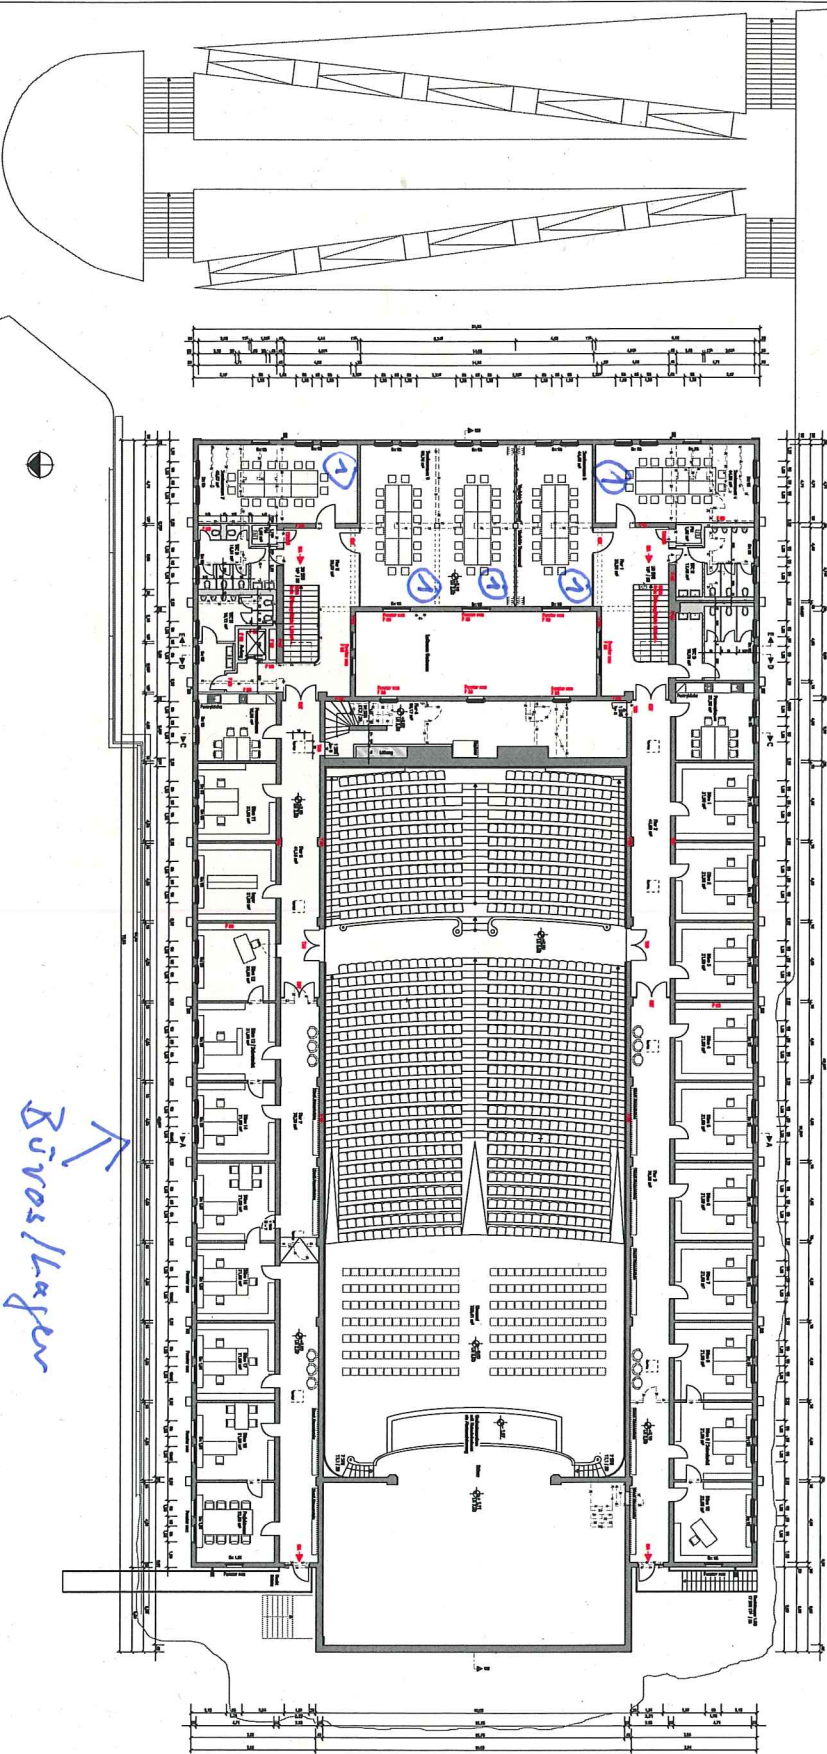

Vogelhaus, Leiviskomplex

Büros

1 Jensen room

Büros / Lager

ernst architekten bda
Inger och S
Södra Änggård
Adolfstrådet 44/15 / Stockholm 141 11
e-mail: mail@ernst-architekten-bda.se

Berörda:
Vogelhaus - Utsida
K237 Stockholm

Beskrivning:
Vogelhaus by gundlach+erki
K237 Stockholm

Plan:
Rättshuset
K237 Stockholm

Arkitekt:
ernst architekten bda
K237 Stockholm

Byggnadsnamn:
Vogelhaus
K237 Stockholm

Adress:
Södra Änggård
Adolfstrådet 44/15
141 11 Stockholm

Skissnummer:
K237 Stockholm

Skissdatum:
2008-07

Skisslagare:
K237 Stockholm